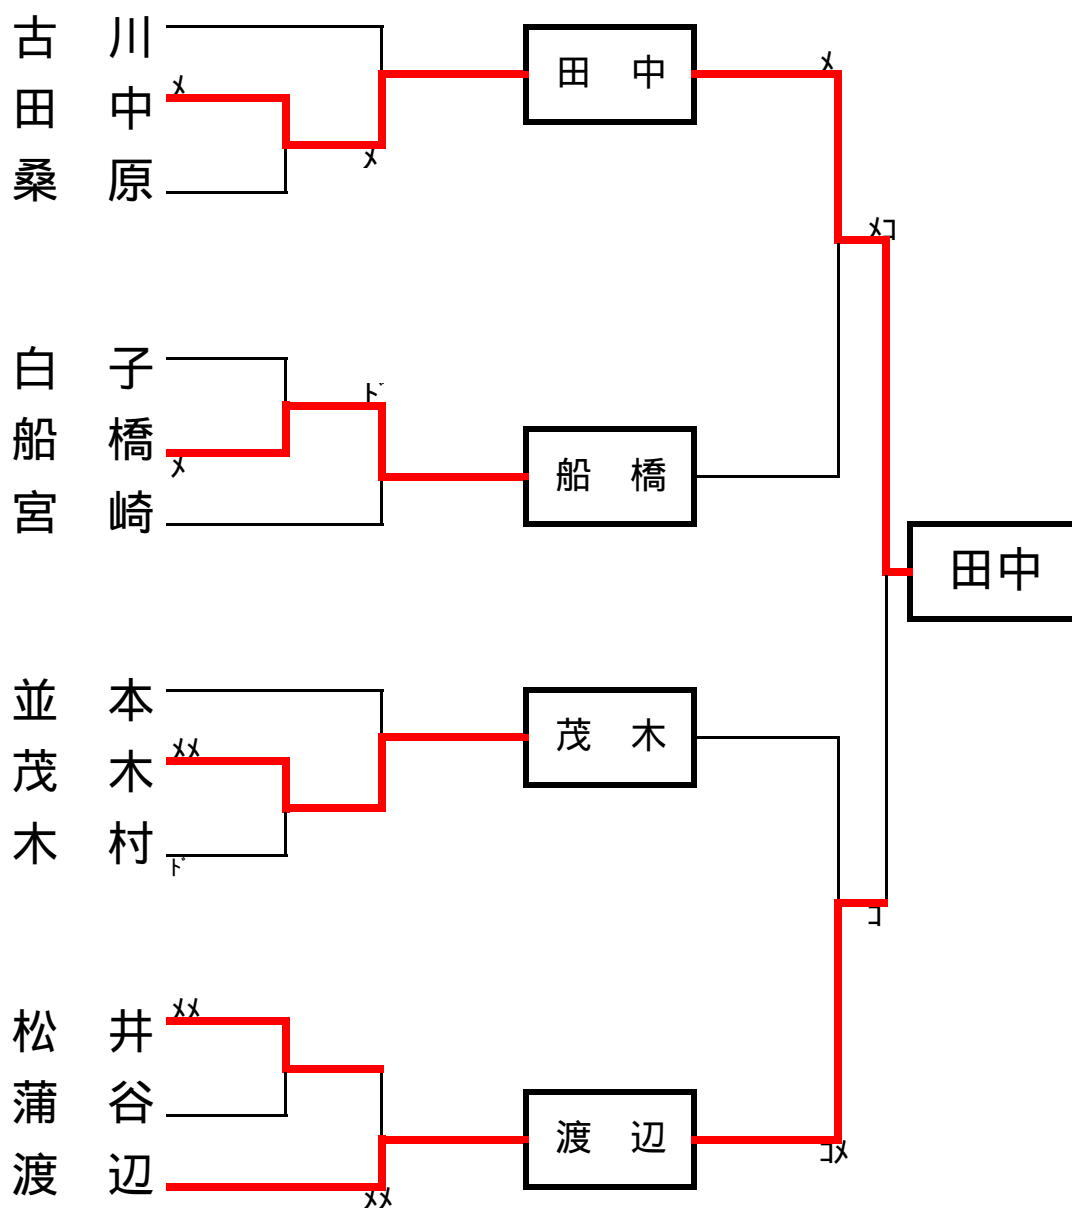

一般男子六段以上の部

優勝	田中秀昭	愛武館
準優勝	渡辺光仁	尚武館
第三位	船橋紀幸	水富本田
	茂木 優	水富本田

一般男子四 五段の部

	青田	瀧内	関口	勝/本	順位
青田	△	○ドコ	○ココ	2/4	1
瀧内	△	△	○ココ	1/2	2
関口	△コ	△	△	0/1	3

	佐藤	高尾	照井	勝/本	順位
佐藤	△	○ド	△	1/1	2
高尾	△	△	○メ	1/1	3
照井	○メメ	△	△	1/2	1

	中山	新井	新	勝/本	順位
中山	△	△	○	1/2	2
新井	○メ	△	○	2/3	1
新	△	△	△	0/0	2

	小林	稲葉	杉山	勝/本	順位
小林	△	△	△	0/0	3
稲葉	○コ	△	△	1/1	2
杉山	○メメ	○コメ	△	2/4	1

優勝	杉山正浩	狭山台
準優勝	照井健司	尚武館
第三位	青田信雄	柏原
	新井 巧	尚武館

一般女子の部

	渡辺	山本	奥村	大室	勝/本	順位
渡 辺	△	△	○メ	△	1/1	3
山 本	○メ	△	○メメ	○メド	3/5	1
奥 村	△	△	△	△	0/0	4
大 室	○ド	△	○コド	△	2/3	2