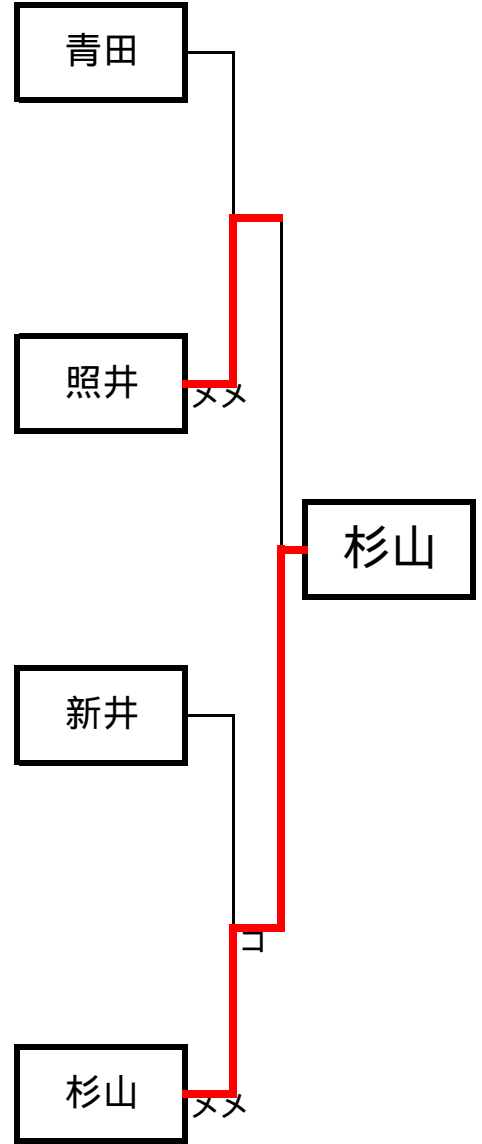

一般男子六段以上の部

優勝	田中秀昭	愛武館
準優勝	渡辺光仁	尚武館
第三位	船橋紀幸	水富本田
	茂木 優	水富本田

一般男子四 五段の部

	青田	瀧内	関口	勝/本	順位
青田	△	○ドコ	○ココ	2/4	1
瀧内	△	△	○ココ	1/2	2
関口	△コ	△	△	0/1	3

	佐藤	高尾	照井	勝/本	順位
佐藤	△	○ド	△	1/1	2
高尾	△	△	○メ	1/1	3
照井	○メメ	△	△	1/2	1

	中山	新井	新	勝/本	順位
中山	△	△	○	1/2	2
新井	○メ	△	○	2/3	1
新	△	△	△	0/0	2

	小林	稲葉	杉山	勝/本	順位
小林	△	△	△	0/0	3
稲葉	○コ	△	△	1/1	2
杉山	○メメ	○コメ	△	2/4	1

優勝	杉山正浩	狭山台
準優勝	照井健司	尚武館
第三位	青田信雄	柏原
	新井 巧	尚武館

一般女子の部

	渡辺	山本	奥村	大室	勝/本	順位
渡 辺	△	△	○メ	△	1/1	3
山 本	○メ	△	○メメ	○メド	3/5	1
奥 村	△	△	△	△	0/0	4
大 室	○ド	△	○コド	△	2/3	2

山 本

藤 井

藤 井

	芹田	山本	藤井	勝/本	順位
芹 田	△	△	△	0/0	3
山 本	○コメ	△	△	1/2	2
藤 井	○メメ	○メ	△	2/3	1

優 勝	藤井美緒	愛武館
準優勝	山本弘子	狭山台
第三位	大室富美子	武道館
	山本豊子	愛武館

* 第三位各リーグ戦の2位

一般男子三段以下の部

	森	小野	余宮	勝/本	順位
森	△	△ コ	△	0/1	3
小野	(メ)	△	(メ)	2/4	2
余宮	(コ)	△	△	1/2	1