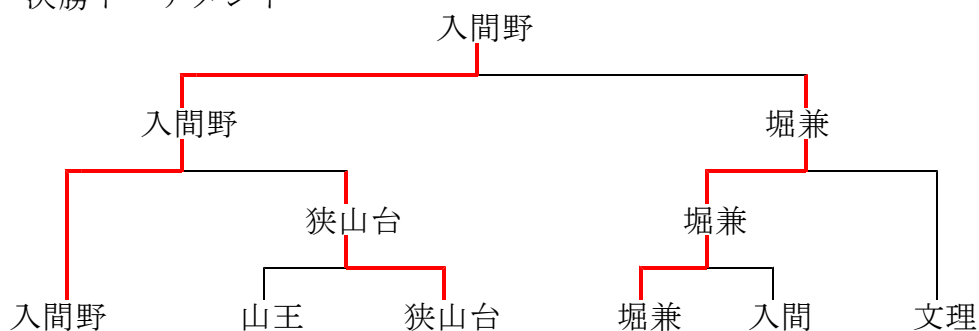

## 男子団体戦 決勝戦

	先鋒	次鋒	中堅	副将	大将
入間野	今井	口田	国井	峰岸	高橋
	コメ	メコ	メメ	ドメ	コドコ
堀 兼	照井	藪	金田	林	中井

補欠	
福田	市村

柳澤	菅原
----	----

決勝トーナメント

## 女子団体戦 決勝戦

	先鋒	次鋒	中堅	副将	大将
狭山台	山崎	村野	後藤	原口	村上
	コ	コ	メメ	コ	
堀 兼	須加原	高橋	三ツ木	野口	荒木

補欠	
横田	相田

伊東	相澤	大森
----	----	----

決勝トーナメント