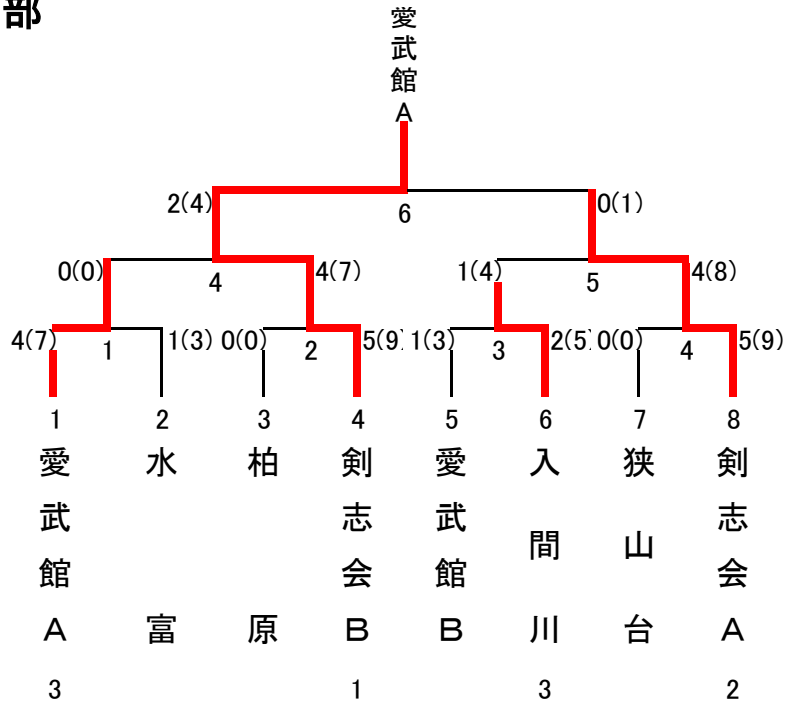

成 績 表

種 別	優 勝	準優勝	第 3 位
小学生の部	新狭山剣志会 B	新狭山剣志会 A	愛武館 A
			入間川剣友会
中学生団体の部	新狭山剣志会	山王中学校	中央中学校
			入間野中学校 A
中学生個人の部	柏原中学校 矢北 美風	中央中学校 若井 実久莉	入間野中学校 田村 虹愛
一般の部	狭山台剣友会 A	水富剣道部	愛武館 A
			愛武館 B

小学生の部

中学生団体の部

一般の部

中学生個人の部

	若井実久莉	田村虹愛	加藤なつみ	菊地理愛	矢北美風	中村莉子	勝数	本数	順位
若井実久莉	メ	○	メメ	○ ₁₂	□ ₁₄	メ	4	6	2
田村虹愛	□	メ	メメ	△ ₅	□ ₈	メメ	2	4	3
加藤なつみ	□	□	メ	△ ₂	□ ₆	メ	1	1	4
菊地理愛	□	△	△	メ	□ ₁₀	メ	1	1	4
矢北美風	メメ	○	メメ	○	メ	メ	5	10	1
中村莉子	□	□	□	□	□	メ	0	0	6

- ① 若井—田村
- ② 加藤—菊地
- ③ 矢北—中村
- ④ 若井—加藤
- ⑤ 田村—菊地

- ⑥ 加藤—矢北
- ⑦ 若井—中村
- ⑧ 田村—矢北
- ⑨ 加藤—中村
- ⑩ 菊地—矢北

- ⑪ 田村—加藤
- ⑫ 若井—菊地
- ⑬ 田村—中村
- ⑭ 若井—矢北
- ⑮ 菊地—中村