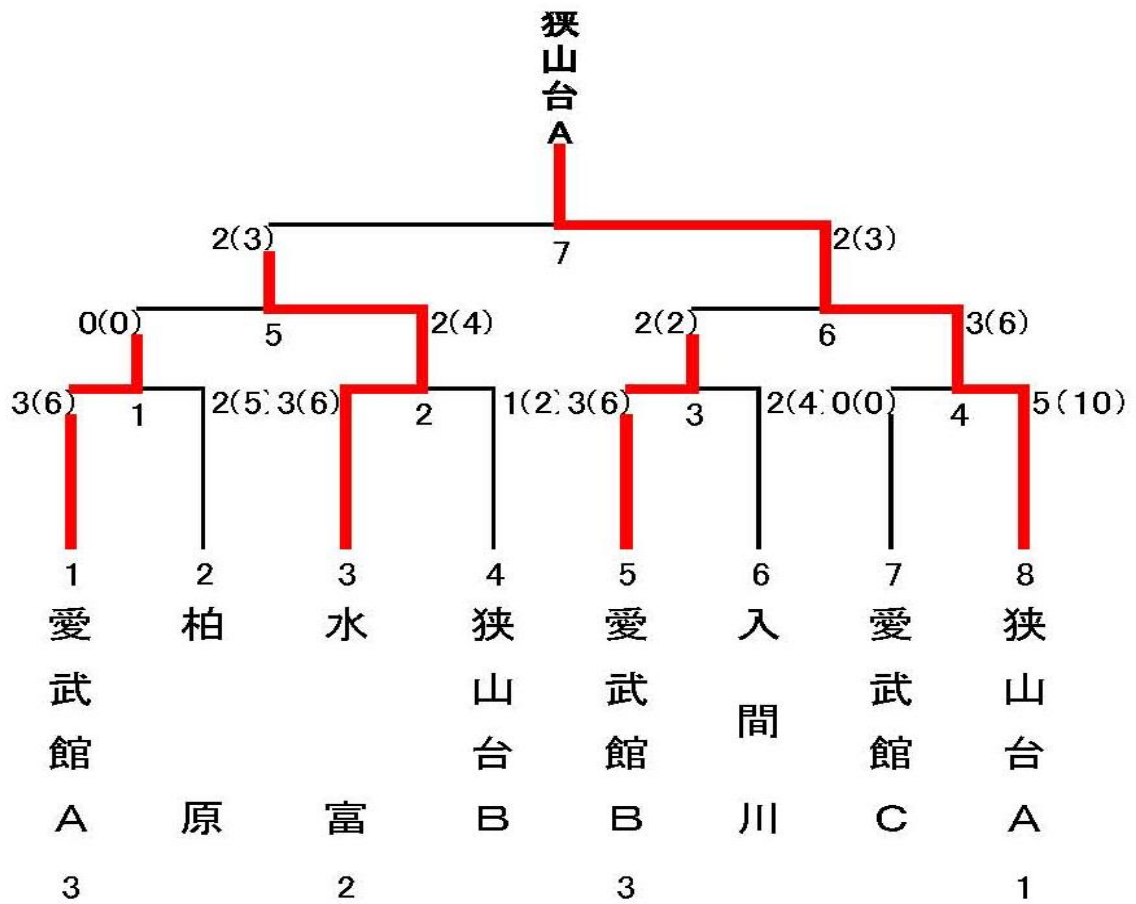

成 績 表

種 別	優 勝	準優勝	第 3 位
小学生の部	新狭山剣志会 B	新狭山剣志会 A	愛武館 A
			入間川剣友会
中学生団体の部	新狭山剣志会	山王中学校	中央中学校
			入間野中学校 A
中学生個人の部	柏原中学校 矢北 美風	中央中学校 若井 実久莉	入間野中学校 田村 虹愛
一般の部	狭山台剣友会 A	水富剣道部	愛武館 A
			愛武館 B

小学生の部

中学生団体の部

一般の部

中学生個人の部

	若井実久莉	田村虹愛	加藤なつみ	菊地理愛	矢北美風	中村莉子	勝数	本数	順位
若井実久莉	メ	○	メメ	○ ₁₂	□ ₁₄	メ	4	6	2
田村虹愛	□	メ	メメ	△ ₅	□ ₈	メメ	2	4	3
加藤なつみ	□	□	メ	△ ₂	□ ₆	メ	1	1	4
菊地理愛	□	△	△	メ	□ ₁₀	メ	1	1	4
矢北美風	メメ	○	メメ	○	メ	メ	5	10	1
中村莉子	□	□	□	□	□	メ	0	0	6

- ① 若井—田村
- ② 加藤—菊地
- ③ 矢北—中村
- ④ 若井—加藤
- ⑤ 田村—菊地

- ⑥ 加藤—矢北
- ⑦ 若井—中村
- ⑧ 田村—矢北
- ⑨ 加藤—中村
- ⑩ 菊地—矢北

- ⑪ 田村—加藤
- ⑫ 若井—菊地
- ⑬ 田村—中村
- ⑭ 若井—矢北
- ⑮ 菊地—中村