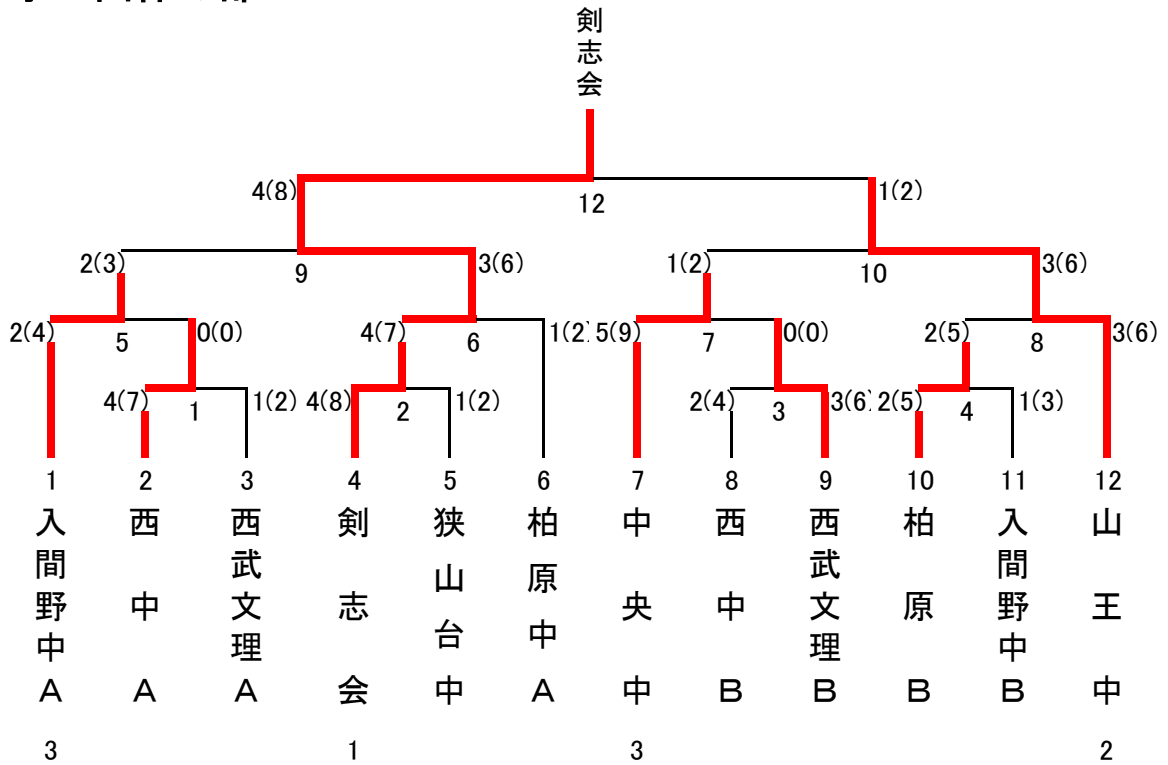

成 績 表

種 別	優 勝	準優勝	第 3 位
小学生の部	新狭山剣志会 B	新狭山剣志会 A	愛武館 A
			入間川剣友会
中学生団体の部	新狭山剣志会	山王中学校	中央中学校
			入間野中学校 A
中学生個人の部	柏原中学校 矢北 美風	中央中学校 若井 実久莉	入間野中学校 田村 虹愛
一般の部	狭山台剣友会 A	水富剣道部	愛武館 A
			愛武館 B

小学生の部

中学生団体の部

一般の部

中学生個人の部

	若井実久莉	田村虹愛	加藤なつみ	菊地理愛	矢北美風	中村莉子	勝数	本数	順位
若井実久莉	メ	○	メメ	○ ₁₂	□ ₁₄	メ	4	6	2
田村虹愛	□	メ	メメ	△ ₅	□ ₈	メメ	2	4	3
加藤なつみ	□	□	メ	△ ₂	□ ₆	メ	1	1	4
菊地理愛	□	△	△	メ	□ ₁₀	メ	1	1	4
矢北美風	メメ	○	メメ	○	メ	メ	5	10	1
中村莉子	□	□	□	□	□	メ	0	0	6

- ① 若井—田村
- ② 加藤—菊地
- ③ 矢北—中村
- ④ 若井—加藤
- ⑤ 田村—菊地

- ⑥ 加藤—矢北
- ⑦ 若井—中村
- ⑧ 田村—矢北
- ⑨ 加藤—中村
- ⑩ 菊地—矢北

- ⑪ 田村—加藤
- ⑫ 若井—菊地
- ⑬ 田村—中村
- ⑭ 若井—矢北
- ⑮ 菊地—中村