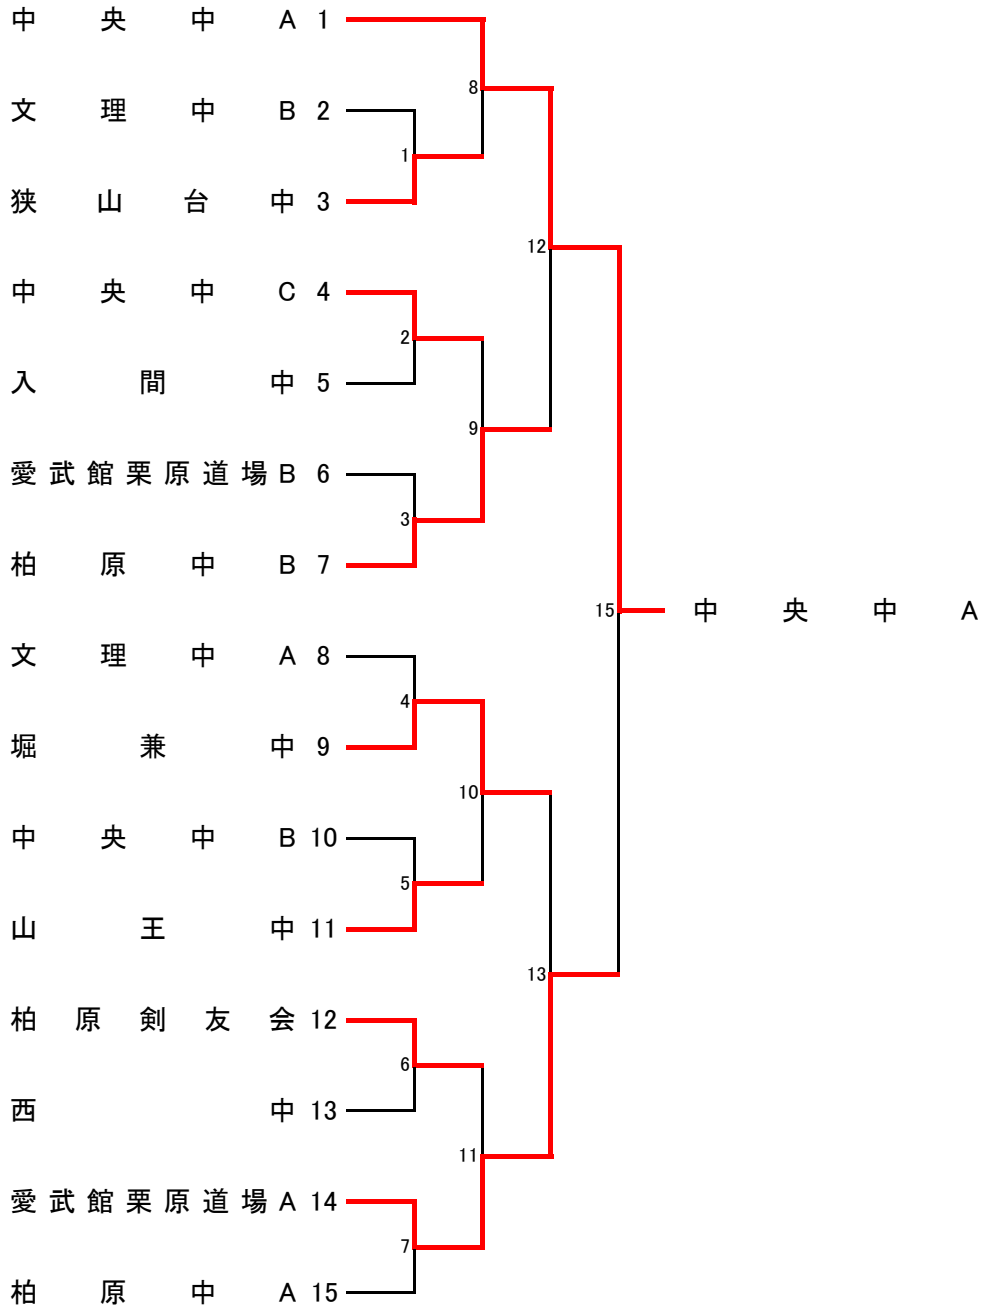

中学男子の部

優勝 尚武館西野道場

準優勝 文理中 A

第三位 文理中 B

中学女子の部

優勝 中央中 A

準優勝 愛武館栗原道場 A

第三位 堀兼中

一般の部

優勝 櫻（武道館）

準優勝 愛武館栗原道場 A

第三位 尚武館西野道場

小学男子の部

小学女子の部

中学男子の部

三位決定戦

優勝	尚武館西野道場
準優勝	文理中 A
第三位	文理中 B

中学女子の部

三位決定戦

優勝	中央中 A
準優勝	愛武館栗原道場 A
第三位	堀兼中

一般の部

三位決定戦

優勝	櫻 (武道館)
準優勝	愛武館栗原道場 A
第三位	尚武館西野道場