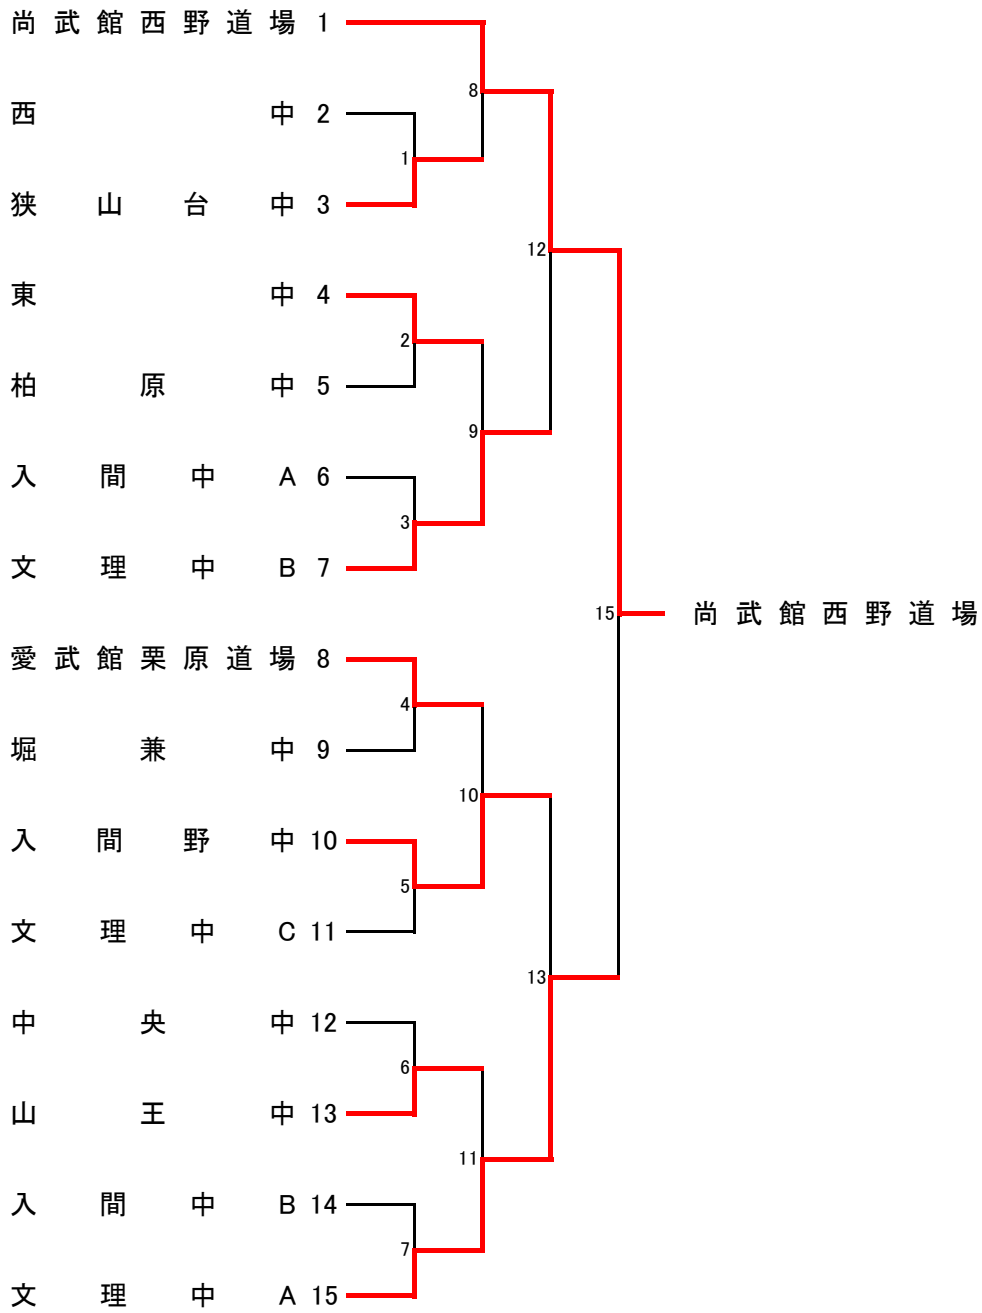

中学男子の部

優勝 尚武館西野道場

準優勝 文理中 A

第三位 文理中 B

中学女子の部

優勝 中央中 A

準優勝 愛武館栗原道場 A

第三位 堀兼中

一般の部

優勝 櫻（武道館）

準優勝 愛武館栗原道場 A

第三位 尚武館西野道場

小学男子の部

小学女子の部

中学男子の部

三位決定戦

優勝	尚武館西野道場
準優勝	文理中 A
第三位	文理中 B

中学女子の部

三位決定戦

優勝	中央中 A
準優勝	愛武館栗原道場 A
第三位	堀兼中

一般の部

三位決定戦

優勝	櫻 (武道館)
準優勝	愛武館栗原道場 A
第三位	尚武館西野道場