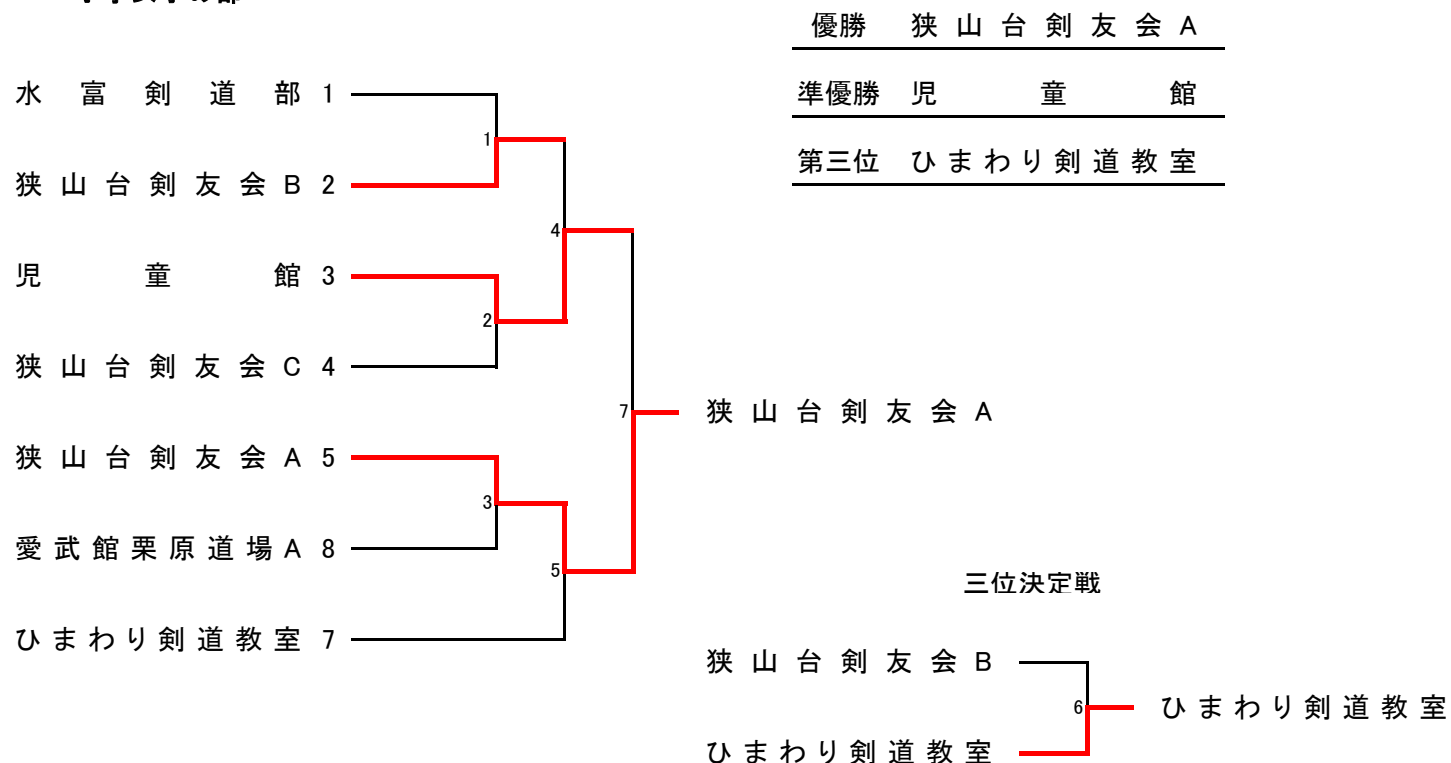

一般の部

優勝 櫻（武道館）

準優勝 愛武館栗原道場 A

第三位 尚武館西野道場

小学男子の部

小学女子の部

中学男子の部

三位決定戦