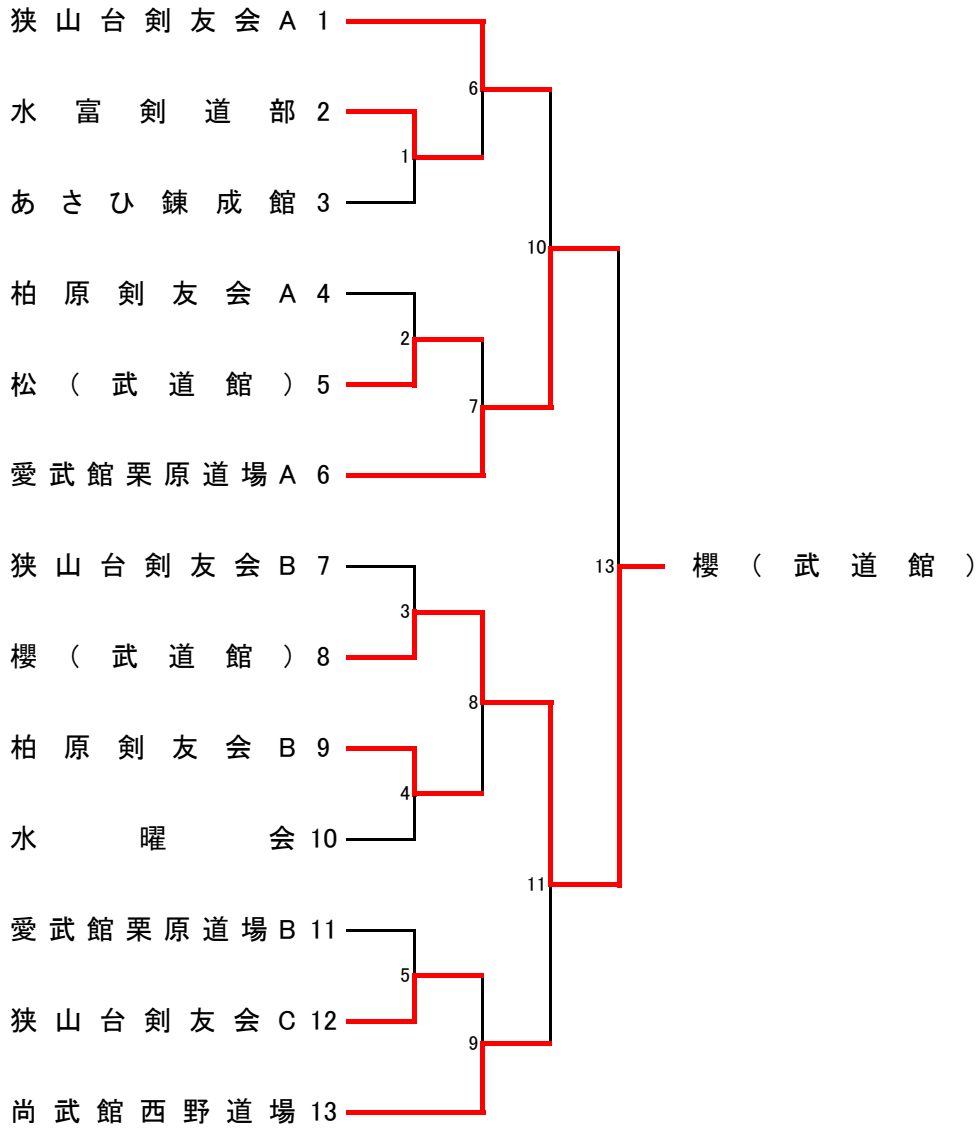

中学男子の部

優勝 尚武館西野道場

準優勝 文理中 A

第三位 文理中 B

中学女子の部

優勝 中央中 A

準優勝 愛武館栗原道場 A

第三位 堀兼中

一般の部

優勝 櫻（武道館）

準優勝 愛武館栗原道場 A

第三位 尚武館西野道場

小学男子の部

小学女子の部

中学男子の部

三位決定戦

優勝	尚武館西野道場
準優勝	文理中 A
第三位	文理中 B

中学女子の部

三位決定戦

優勝	中央中 A
準優勝	愛武館栗原道場 A
第三位	堀兼中

一般の部

三位決定戦

優勝	櫻 (武道館)
準優勝	愛武館栗原道場 A
第三位	尚武館西野道場