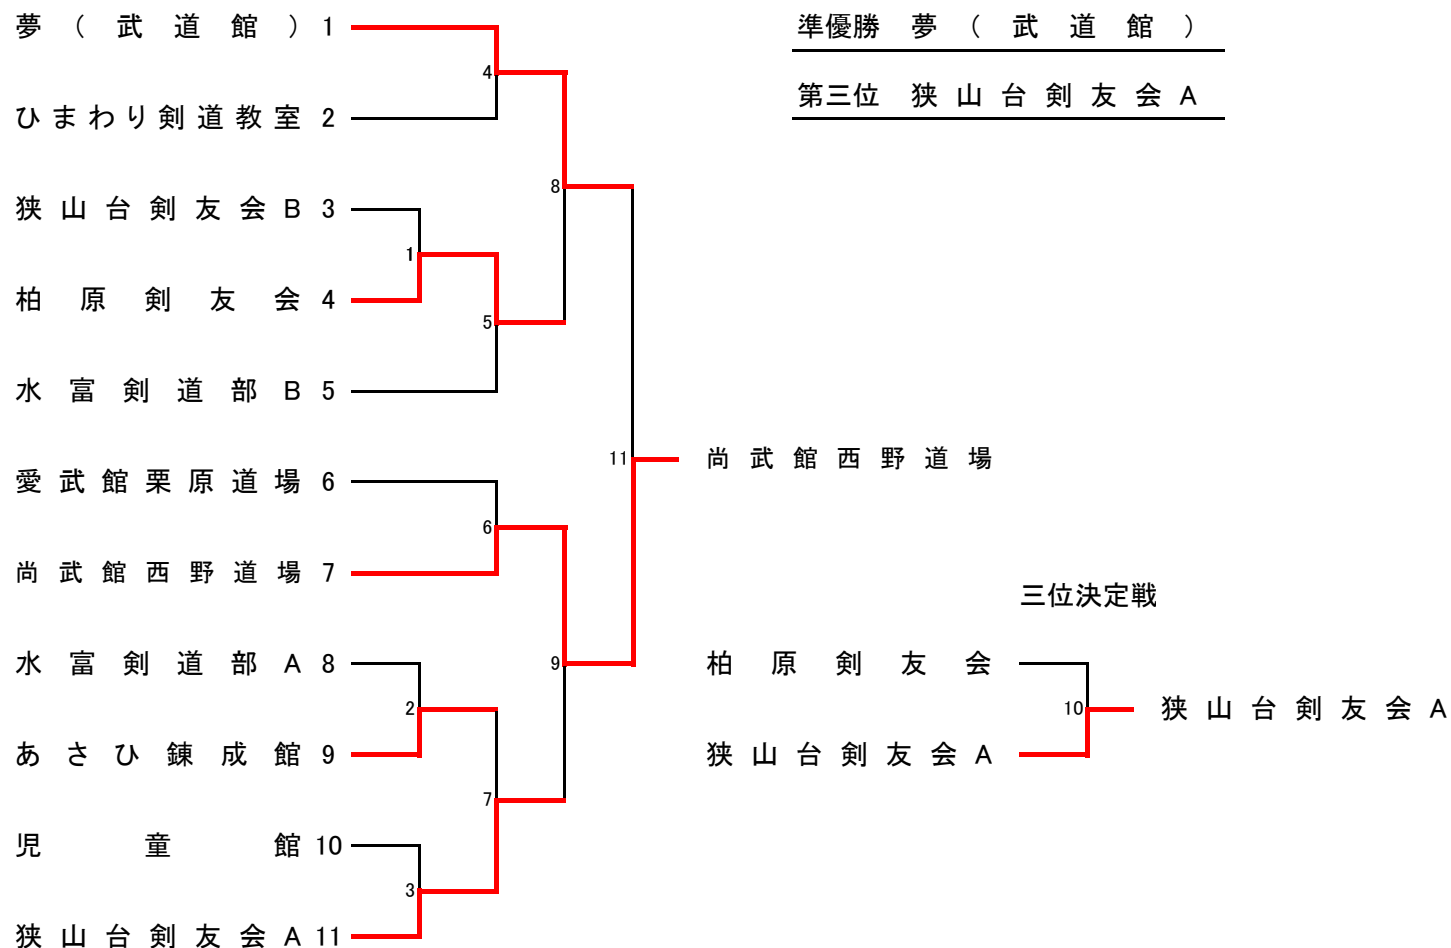

中学男子の部

優勝 尚武館西野道場

準優勝 文理中 A

第三位 文理中 B

中学女子の部

優勝 中央中 A

準優勝 愛武館栗原道場 A

第三位 堀兼中

一般の部

優勝 櫻（武道館）

準優勝 愛武館栗原道場 A

第三位 尚武館西野道場

小学男子の部

小学女子の部

中学男子の部

三位決定戦