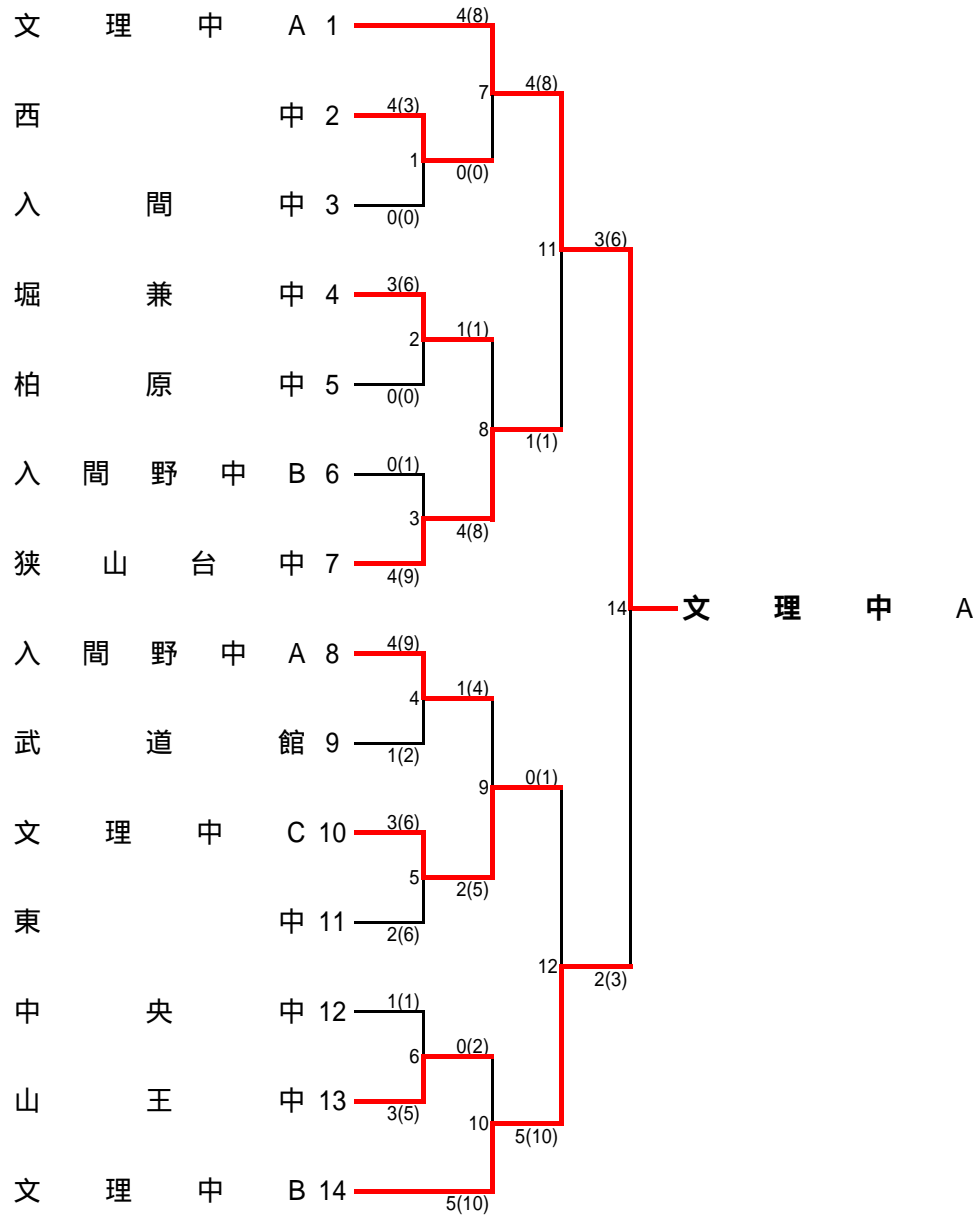

小学男子の部

優勝	尚武館 A
準優勝	愛武館 A
第三位	水富剣道部・柏原

小学女子の部

優勝	愛武館
準優勝	尚武館
第三位	狭山台

中学男子の部

三位決定戦

優勝	文	理	中	A
準優勝	文	理	中	B
第三位	狭	山	台	中

中学女子の部

優勝	堀兼中
準優勝	武道館
第三位	中央中 A

一般の部

優勝	尚武館
準優勝	狭山台 A
第三位	中体連