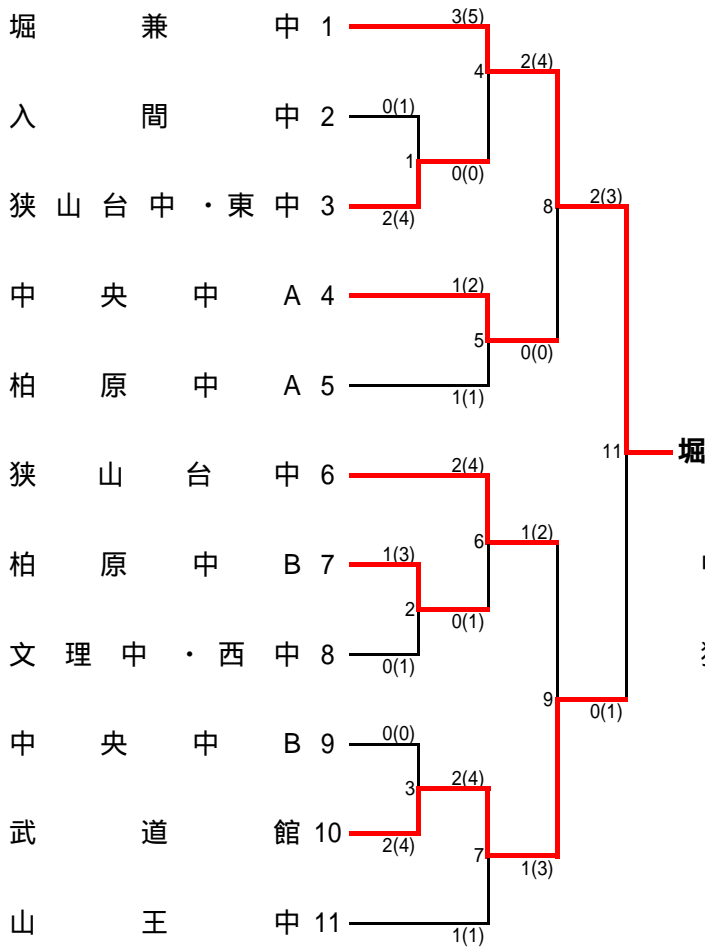

小学男子の部

優勝	尚武館 A
準優勝	愛武館 A
第三位	水富剣道部・柏原

小学女子の部

優勝	愛武館
準優勝	尚武館
第三位	狭山台

中学男子の部

三位決定戦

優勝	文	理	中	A
準優勝	文	理	中	B
第三位	狭	山	台	中

中学女子の部

優勝	堀兼中
準優勝	武道館
第三位	中央中 A

一般の部

優勝	尚武館
準優勝	狭山台 A
第三位	中体連