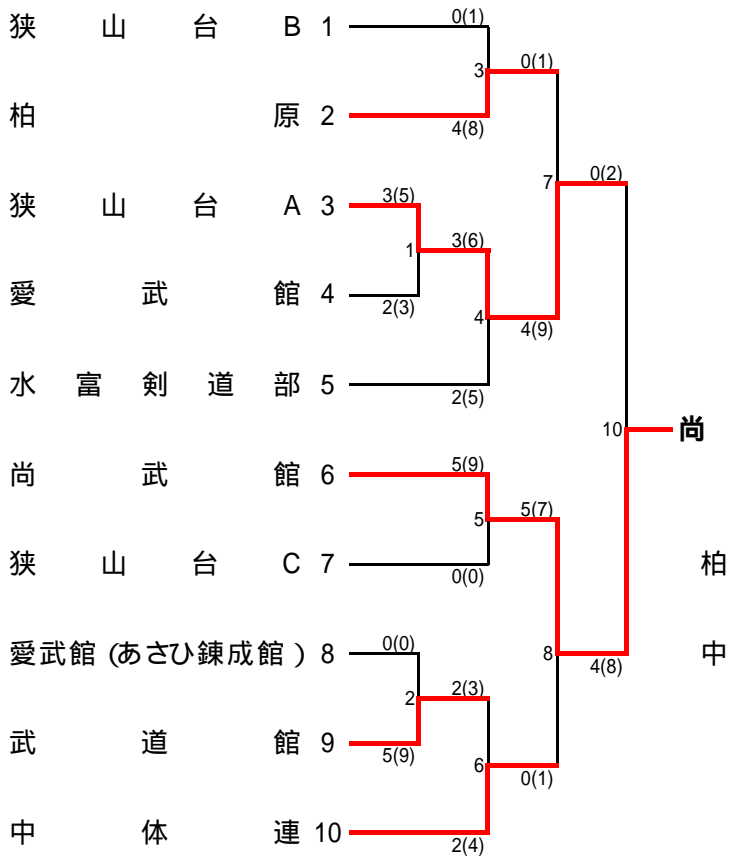

小学男子の部

優勝	尚武館 A
準優勝	愛武館 A
第三位	水富剣道部・柏原

小学女子の部

優勝	愛武館
準優勝	尚武館
第三位	狭山台

中学男子の部

三位決定戦

優勝	文	理	中	A
準優勝	文	理	中	B
第三位	狭	山	台	中

中学女子の部

優勝	堀兼中
準優勝	武道館
第三位	中央中 A

一般の部

優勝	尚武館
準優勝	狭山台 A
第三位	中体連