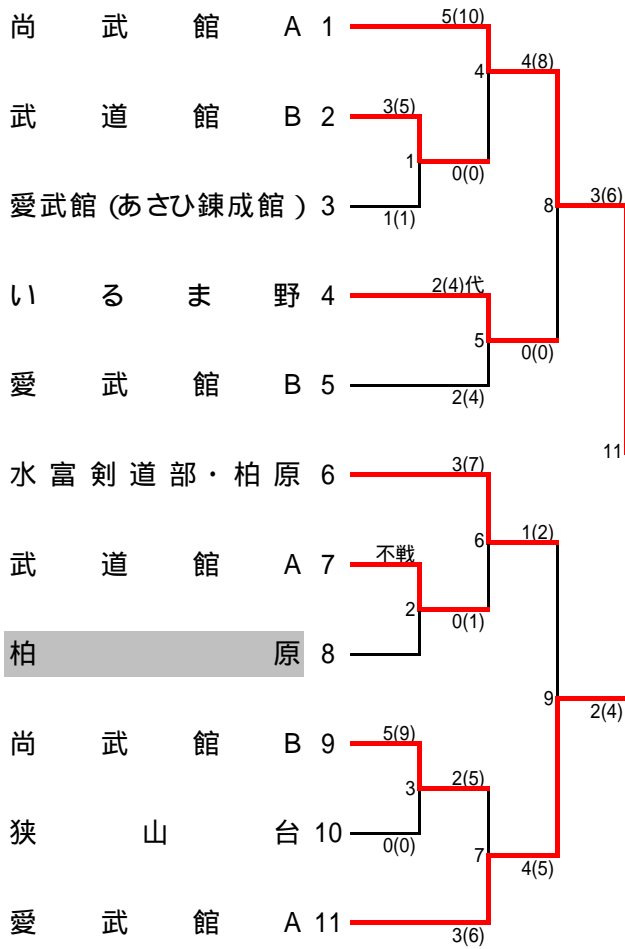

小学男子の部

優勝	尚武館 A
準優勝	愛武館 A
第三位	水富剣道部・柏原

小学女子の部

優勝	愛武館
準優勝	尚武館
第三位	狭山台

中学男子の部

三位決定戦

優勝	文	理	中	A
準優勝	文	理	中	B
第三位	狭	山	台	中

中学女子の部

優勝	堀兼中
準優勝	武道館
第三位	中央中 A

一般の部

優勝	尚武館
準優勝	狭山台 A
第三位	中体連