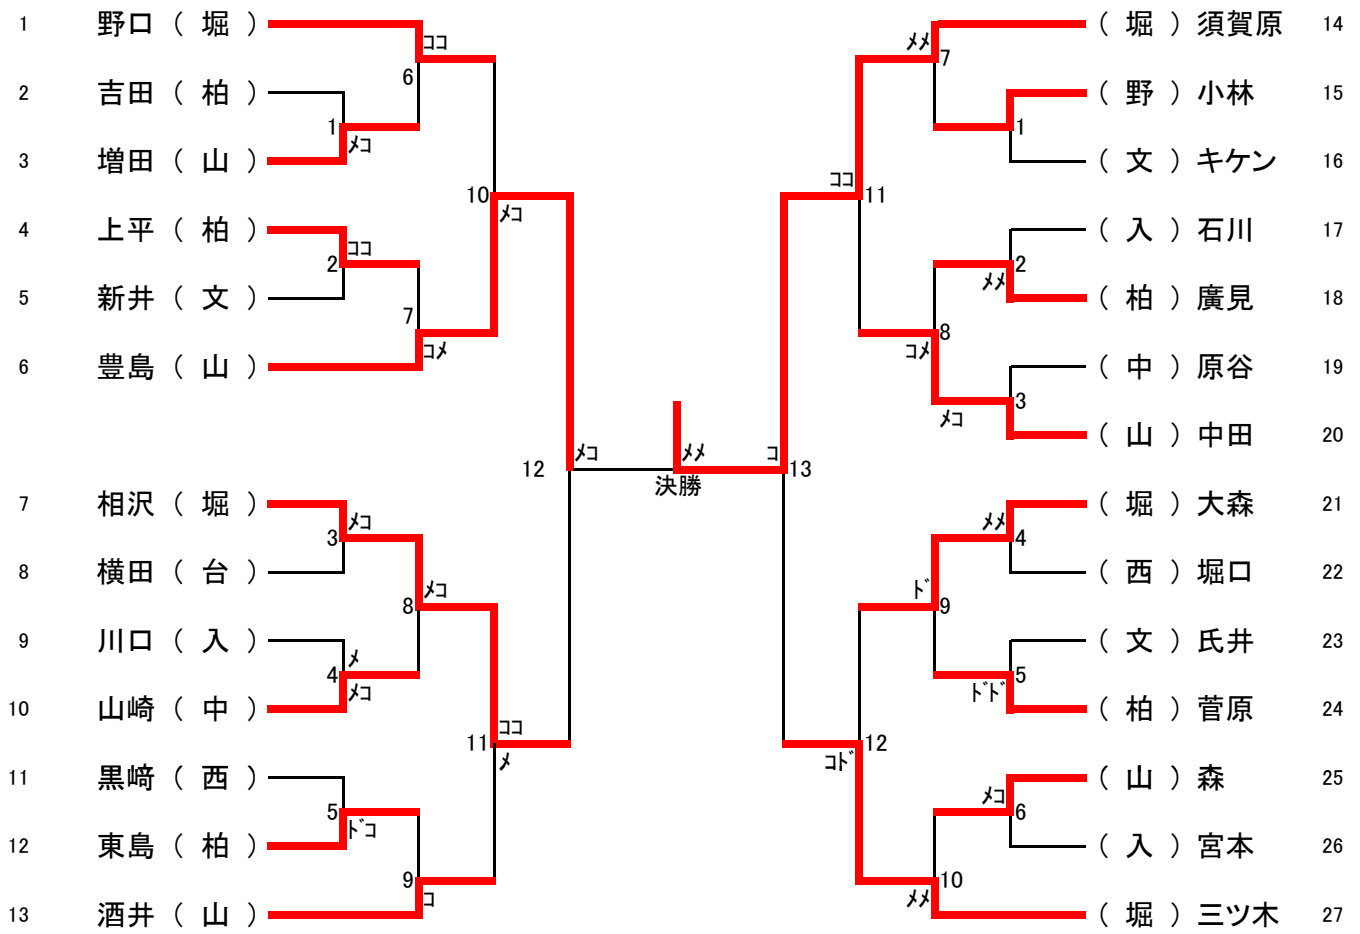

平成20年度 新人体育大会 狭山市予選会 【剣道男子個人戦の結果】

上位6名が県大会に出場

平成20年10月 3日 会場:入間野中学校

5位決定戦

榎波 (山) 32敗者
市村 (野) 33敗者

5位決定戦

31敗者 (文) 大和田
32敗者 (台) 新保

平成20年度 新人体育大会 狭山市予選会 【剣道女子個人戦の結果】

平成20年10月4日 会場:入間野中学校

5位決定戦

5位決定戦

剣道市内予選会(新人兼県民総合体育大会)試合結果 女子団体戦

第1コート(審判)◎小林 岡部 大河内 白子 楠 山本 田中

女子 第3コート	堀兼	合同	柏原	勝敗	分け	本数 勝者	順位
堀兼		⑩ 5	⑧ 5	2		$\frac{18}{10}$	1
合同	△ 0		△ 2	0		$\frac{4}{2}$	3
柏原	△ 0	⑥ 3		1		$\frac{6}{3}$	2

- 1 堀兼 — 合同
- 2 柏原 — 合同
- 3 柏原 — 堀兼

第2コート(審判)◎松井 若林 柳沢 菅 山内 倉持

女子 第3コート	山王	入間	文理	勝敗	分け	本数 勝者	順位
山王		⑨ 5	⑩ 5	2		$\frac{19}{10}$	1
入間	△ 0		② 1	1		$\frac{2}{1}$	2
文理	△ 0	△ 0		0		$\frac{0}{9}$	3

- 1 山王 — 入間
- 3 文理 — 入間
- 2 文理 — 山王

- 1 山王 — 堀兼
- 2 東 — 柏原
- 3 狭山台 — 堀兼
- 4 山王 — 柏原
- 5 狭山台 — 東
- 6 柏原 — 堀兼
- 7 山王 — 東
- 8 狭山台 — 柏原
- 9 東 — 堀兼
- 10 山王 — 狭山台

第2コート(審判)◎大河原 菅 柳沢 大河内 若林 柳戸

男子 第2コート	文理	入間	西	入間野	勝敗	分け	本数 勝者	順位
文理	—	10/5	8/4	6/3	3		24 12	1
入間	0/0	—	2/1	0/0	0		2 1	4
西	2/1	8/4	—	1/0	1		11 5	3
入間野	5/2	10/5	8/4	—	2		23 11	2