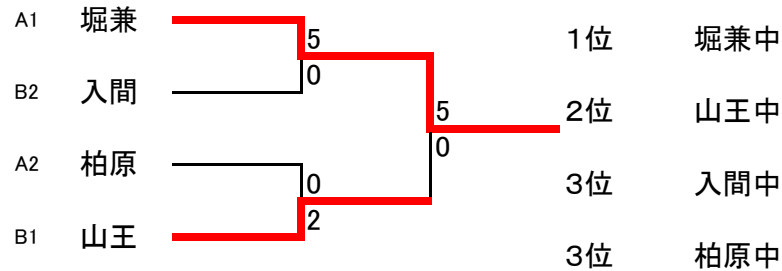

剣道市内予選会(新人兼県民総合体育大会)試合結果 女子団体戦

第1コート(審判)◎小林 岡部 大河内 白子 楠 山本 田中

女子 第3コート	堀兼	合同	柏原	勝敗	分け	本数 勝者	順位
堀兼		⑩ 5	⑧ 5	2		$\frac{18}{10}$	1
合同	△ 0		△ 2	0		$\frac{4}{2}$	3
柏原	△ 0	⑥ 3		1		$\frac{6}{3}$	2

- 1 堀兼 — 合同
- 2 柏原 — 合同
- 3 柏原 — 堀兼

第2コート(審判)◎松井 若林 柳沢 菅 山内 倉持

女子 第3コート	山王	入間	文理	勝敗	分け	本数 勝者	順位
山王		⑨ 5	⑩ 5	2		$\frac{19}{10}$	1
入間	△ 0		② 1	1		$\frac{2}{1}$	2
文理	△ 0	△ 0		0		$\frac{0}{9}$	3

- 1 山王 — 入間
- 3 文理 — 入間
- 2 文理 — 山王

決勝トーナメント