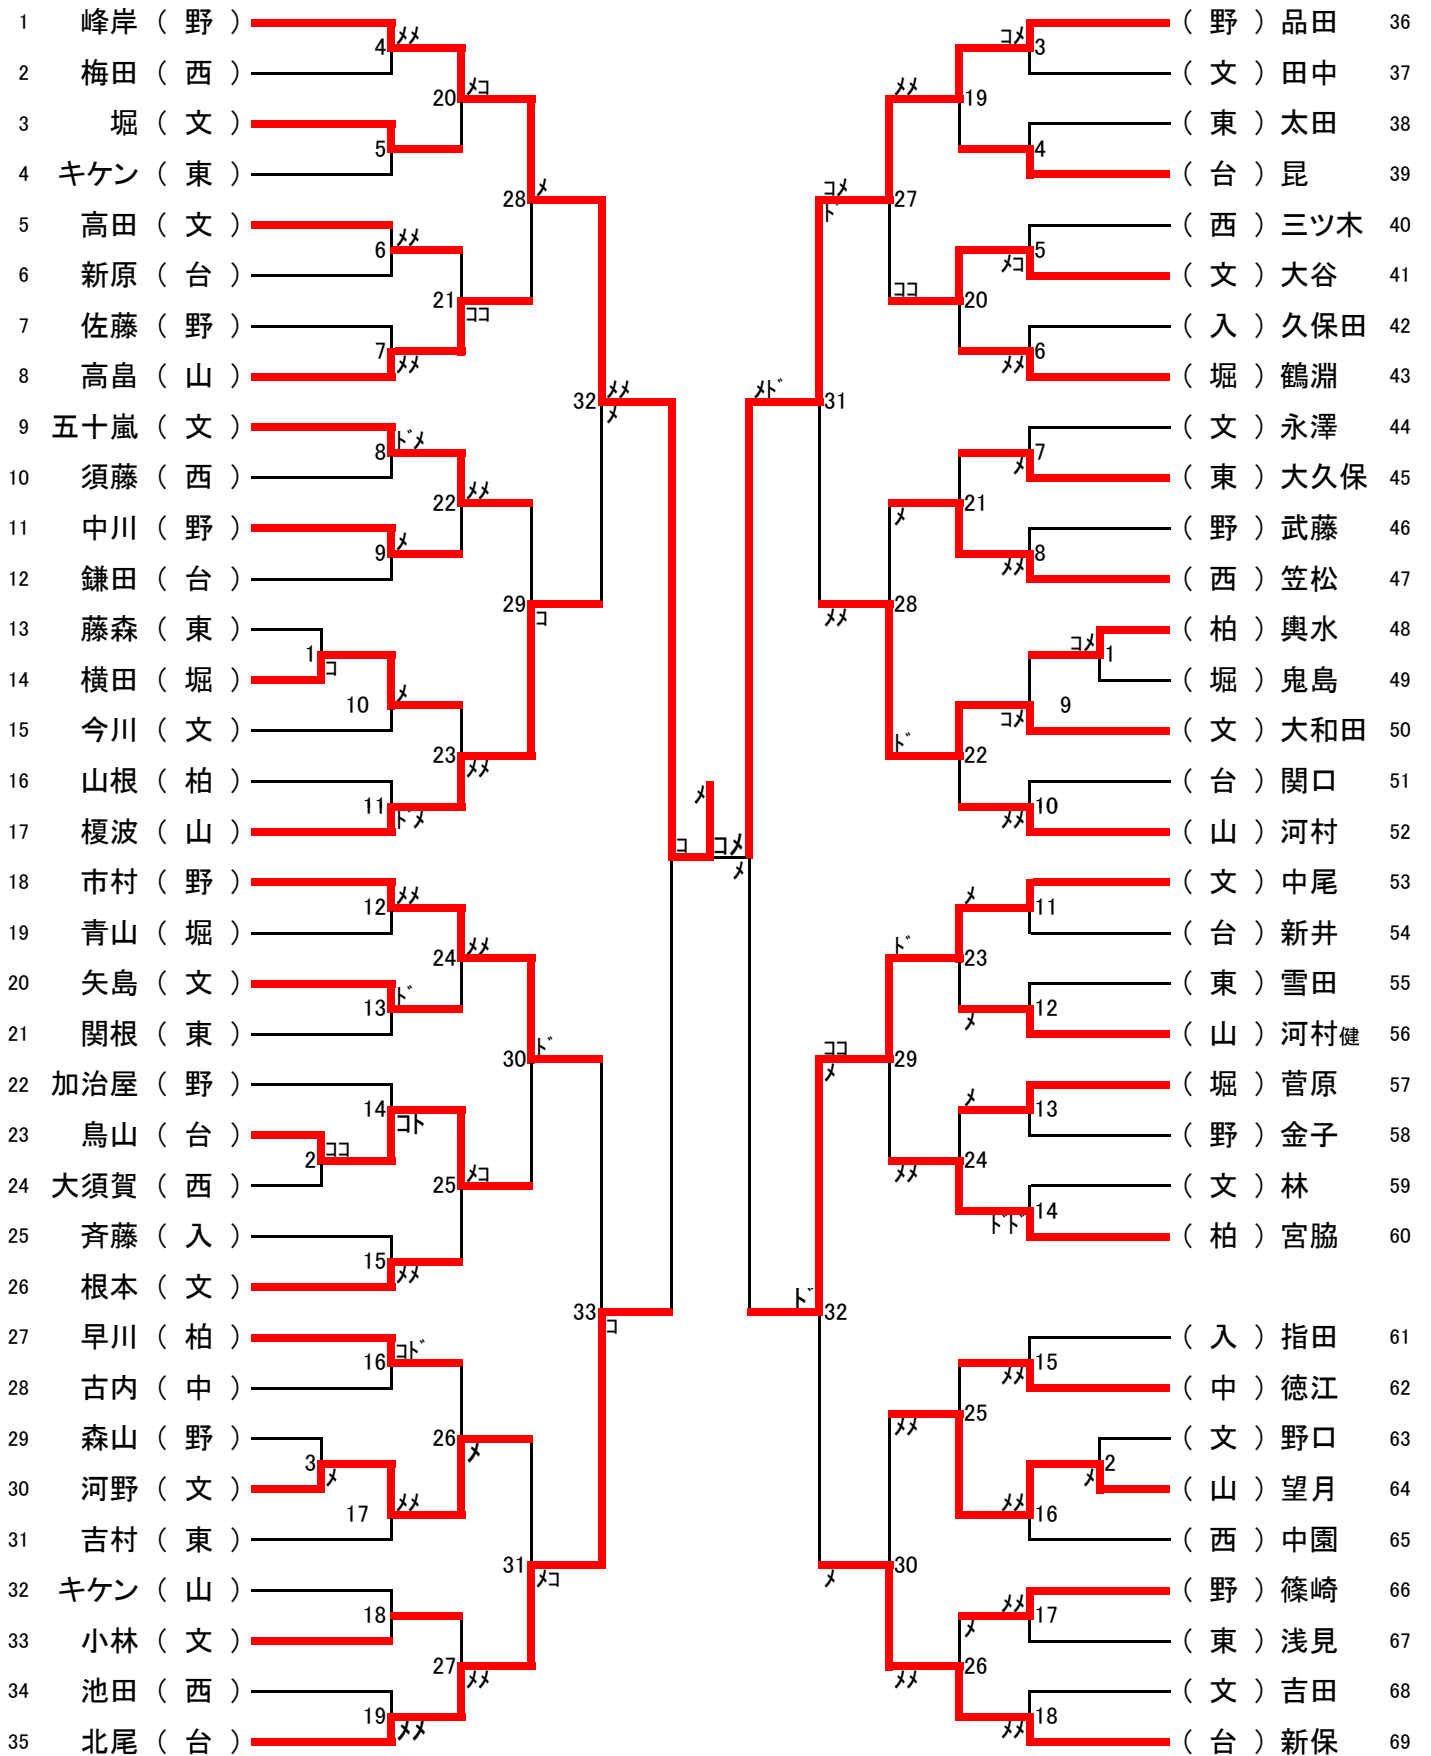

平成20年度 新人体育大会 狭山市予選会 【剣道男子個人戦の結果】

上位6名が県大会に出場

平成20年10月 3日 会場:入間野中学校

5位決定戦

榎波 (山) 32敗者
市村 (野) 33敗者

5位決定戦

31敗者 (文) 大和田
32敗者 (台) 新保

平成20年度 新人体育大会 狭山市予選会 【剣道女子個人戦の結果】

平成20年10月4日 会場:入間野中学校

5位決定戦

5位決定戦

剣道市内予選会(新人兼県民総合体育大会)試合結果 女子団体戦

第1コート(審判)◎小林 岡部 大河内 白子 楠 山本 田中

女子 第3コート	堀兼	合同	柏原	勝敗	分け	本数 勝者	順位
堀兼		⑩ 5	⑧ 5	2		$\frac{18}{10}$	1
合同	△ 0		△ 2	0		$\frac{4}{2}$	3
柏原	△ 0	⑥ 3		1		$\frac{6}{3}$	2

- 1 堀兼 — 合同
- 2 柏原 — 合同
- 3 柏原 — 堀兼

第2コート(審判)◎松井 若林 柳沢 菅 山内 倉持

女子 第3コート	山王	入間	文理	勝敗	分け	本数 勝者	順位
山王		⑨ 5	⑩ 5	2		$\frac{19}{10}$	1
入間	△ 0		② 1	1		$\frac{2}{1}$	2
文理	△ 0	△ 0		0		$\frac{0}{9}$	3

- 1 山王 — 入間
- 3 文理 — 入間
- 2 文理 — 山王

- 1 山王 — 堀兼
- 2 東 — 柏原
- 3 狭山台 — 堀兼
- 4 山王 — 柏原
- 5 狭山台 — 東
- 6 柏原 — 堀兼
- 7 山王 — 東
- 8 狭山台 — 柏原
- 9 東 — 堀兼
- 10 山王 — 狭山台

第2コート(審判)◎大河原 菅 柳沢 大河内 若林 柳戸

男子 第2コート	文理	入間	西	入間野	勝敗	分け	本数 勝者	順位
文理	—	10/5	8/4	6/3	3		24 12	1
入間	0/0	—	2/1	0/0	0		2 1	4
西	2/1	8/4	—	1/0	1		11 5	3
入間野	5/2	10/5	8/4	—	2		23 11	2