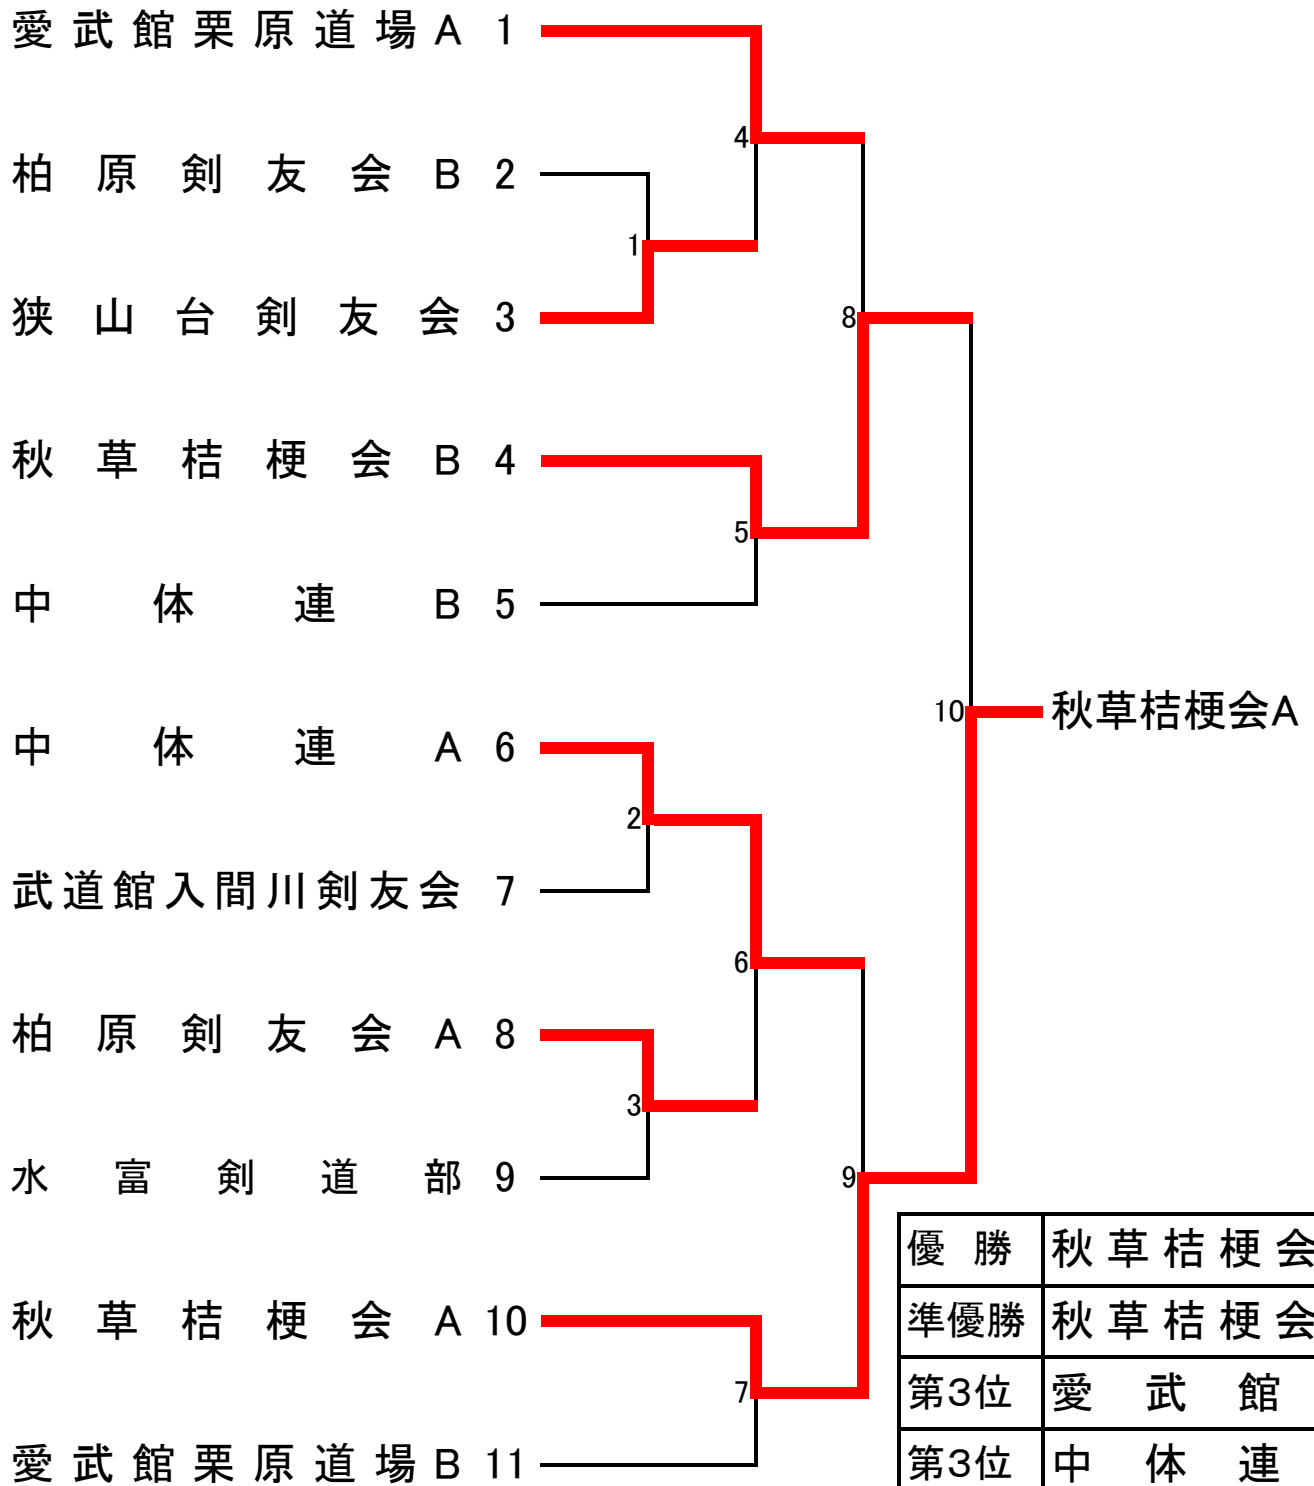

小学生の部

中学男子の部

中学女子の部

優勝	西武文理中学校
準優勝	西中学校 A
第3位	狭山台中学校
第3位	入間野中学校

一般の部

優勝	秋草桔梗会 A
準優勝	秋草桔梗会 B
第3位	愛武館 A
第3位	中体連 A