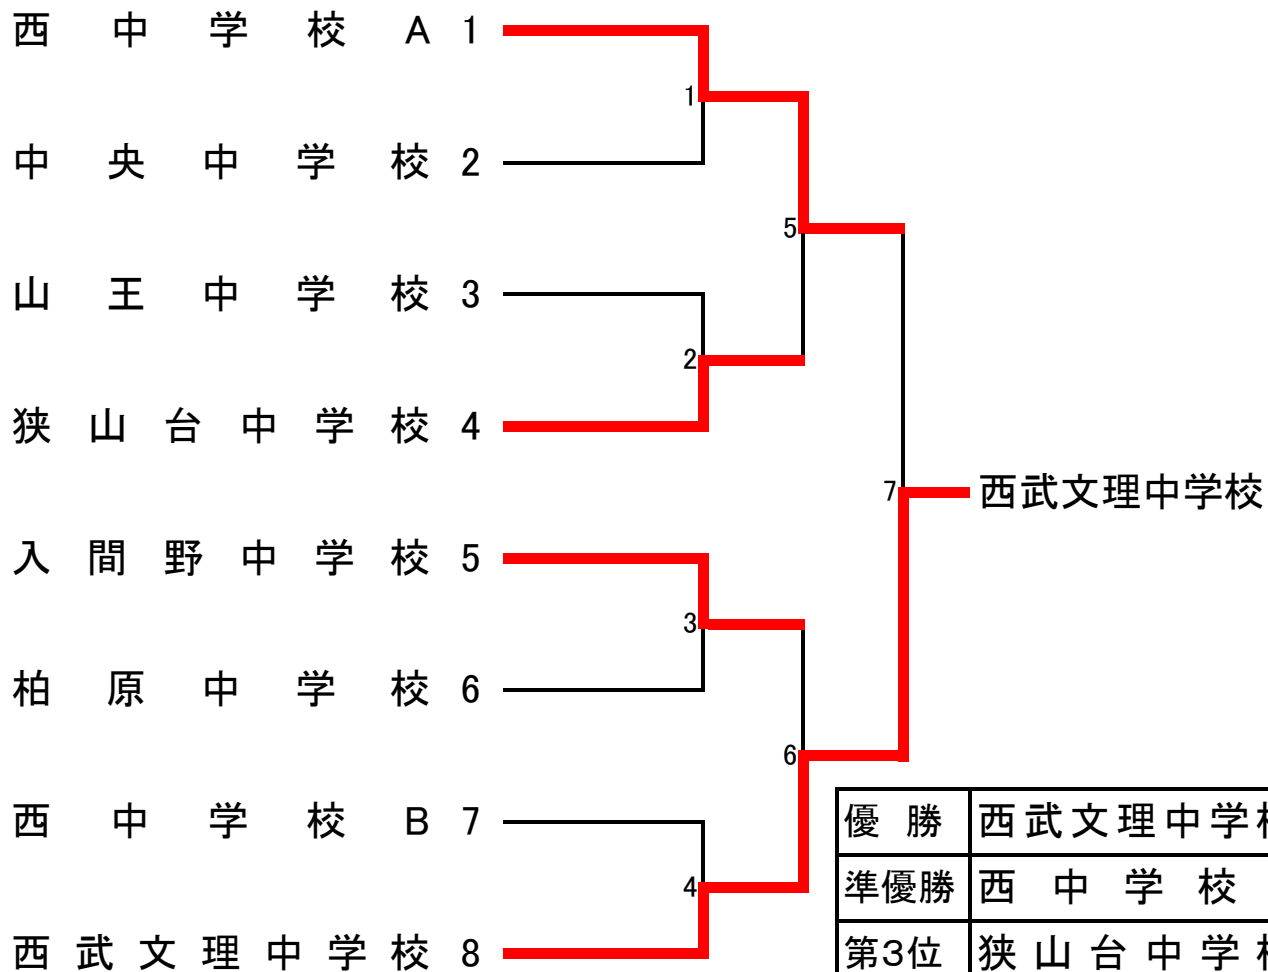

小学生の部

中学男子の部

中学女子の部

優勝	西武文理中学校
準優勝	西中学校 A
第3位	狭山台中学校
第3位	入間野中学校

一般の部

優勝	秋草桔梗会 A
準優勝	秋草桔梗会 B
第3位	愛武館 A
第3位	中体連 A